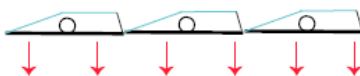

- circa 100 % warme afgifte
- isolatiewaarde circa $R = 1,2 \text{ m}^2\text{K/W}$
- 75 % beter dan kas-glas