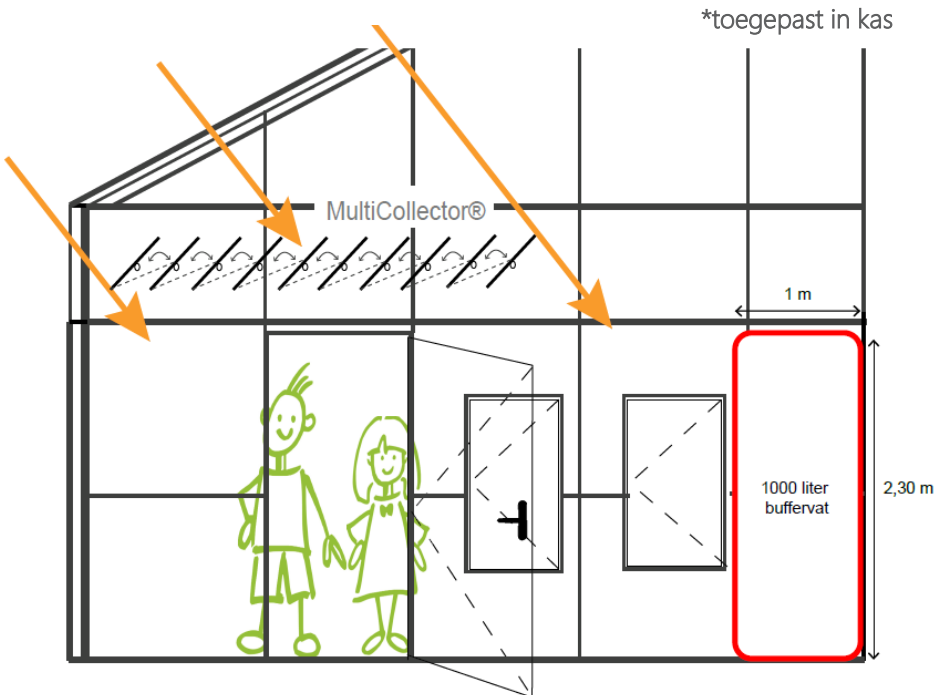

De MultiCollector® heeft tezamen met een grondgebonden warmtepompinstallatie een synergetische wisselwerking. De warmtepomp werkt samen met de grondbron, die eventueel versterkt kan worden met een buffervat. In het buffervat wordt de (zonne)warmte opgeslagen waar deze in de winter weer wordt gebruikt voor verwarming en/of warm tapwater. Het rendement van een warmtepompinstallatie verbetert hiermee met circa 33 %.

MultiCollector® toegepast in kas:

- Deze wordt onder het dak geplaatst i.p.v. op het dak;
- Deze wordt niet alleen als zonnecollector benut maar tevens als afgifte- en opnamesysteem voor warmte;
- De lamellen van de MultiCollector® zijn beweegbaar, zodat deze naar wens het licht en de warmte binnen kan laten of buiten kan houden. Dit geeft een licht-regulerende werking en werkt de collector op deze wijze ook als isolatie;