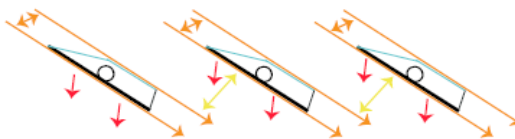

Diverse standen van de MultiCollector®