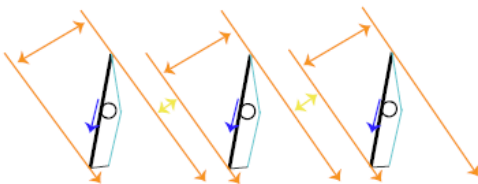

- circa 80 % warme afgifte
- circa 30 % warme opname
- circa 95 % lichtdoorlaat
- zonnehoek 40 graden (voor- en najaar periode)

- circa 70 % warme opname
- circa 30 % lichtdoorlaat
- mogelijkheid voor koeling
- zonnehoek 59 graden (zomerperiode)