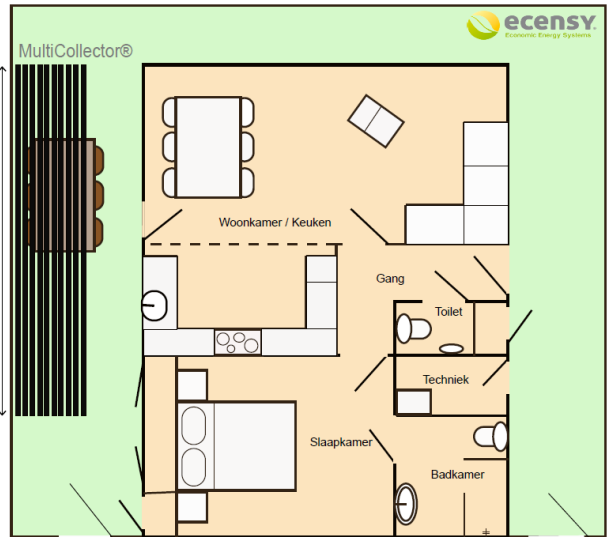

MultiCollector® toegepast in kas:

- Deze wordt onder het dak geplaatst i.p.v. op het dak;
- Deze wordt niet alleen als zonnecollector benut maar tevens als afgifte- en opnamesysteem voor warmte;
- De lamellen van de MultiCollector® zijn beweegbaar, zodat deze naar wens het licht en de warmte binnen kan laten of buiten kan houden. Dit geeft een licht-regulerende werking en werkt de collector op deze wijze ook als isolatie;